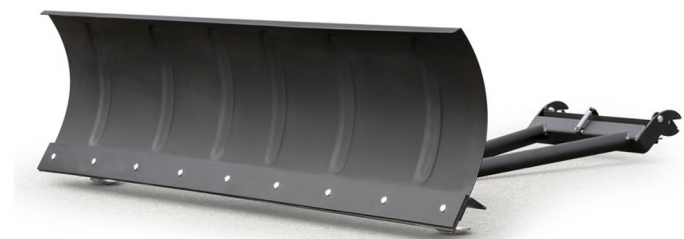

SHARK Lama Zapada cu Adaptor 170 CM
(314-170-STEEL-QUICK-B)

Pret: 2750 lei TVA inclus